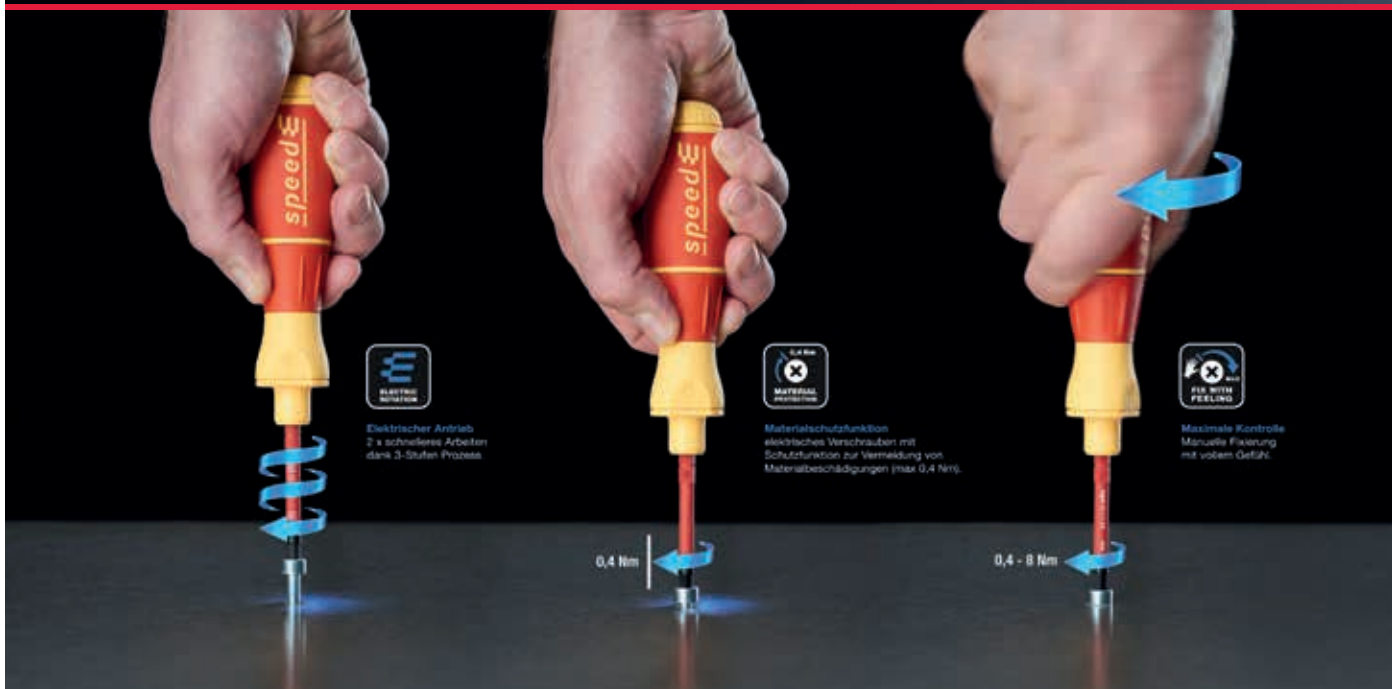

Qualität vom Fachhandel ...

... wo Gutes günstig ist!

wiha 
Tools that work for you

Wiha speedE®

Die Revolution des Schraubendrehers

DRIVE WITH SPEED - FIX WITH FEELING.

Stellen Sie sich vor: ein Schraubendreher, der Sie doppelt so schnell arbeiten lässt. Eine elektrische Schraubhilfe, die Ihnen das lästige Schrauben abnimmt, aber Ihnen dennoch das gefühlvolle manuelle Festziehen der Schraube überlässt. Zu gut, um wahr zu sein? Keineswegs.

Der erste E-Schraubendreher von Wiha

Eine elektrische Schraubhilfe, die dem Profi das lästige Schrauben abnimmt, ihm aber dennoch das gefühlvolle manuelle Festziehen der Schraube überlässt. Ideal für Gewindeschrauben und empfindliche Schraubvorgänge.

Keine Frage: speedE® ist eine echte Revolution für alle, die mit einem Schraubendreher arbeiten.
Mit speedE® sind Sie schneller, effizienter und gesünder unterwegs.

speedE

Set 1

Set 2

Set 3

SET 1

speedE

Inhalt: